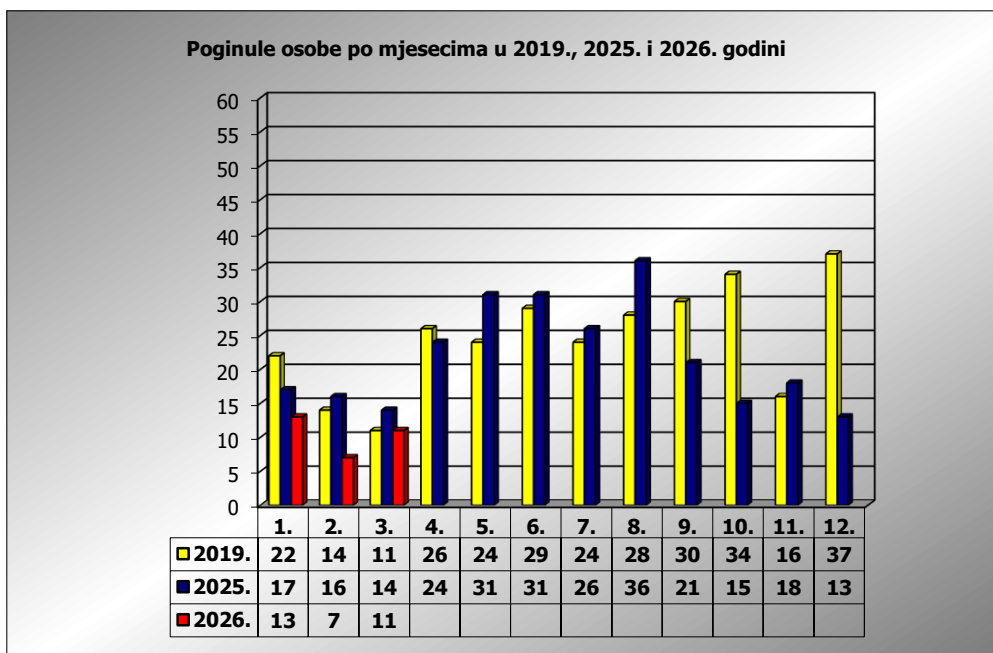

PRIKAZ POGINULIH OSOBA U PROMETNIM NESREĆAMA U 2026. GODINI U REPUBLICI HRVATSKOJ PO MJESECIMA
(usporedba s **2019.*** i 2025. godinom)

mjesec	poginuli			2026./2019.		2026./2025.	
	2019. g.	2025. g.	2026. g.				
siječanj	22	17	13	-40,9%	-9	-23,5%	-4
veljača	14	16	7	-50,0%	-7	-56,3%	-9
ožujak	11	14	11	0,0%	0	-21,4%	-3
travanj	26	24					
svibanj	24	31					
lipanj	29	31					
srpanj	24	26					
kolovoz	28	36					
rujan	30	21					
listopad	34	15					
studen	16	18					
prosinac	37	13					
I-II	36	33	20	-44,4%	-16	-39,4%	-13
I-III	47	47	31	-34,0%	-16	-34,0%	-16

* Referentna godina Nacionalnog plana sigurnosti cestovnog prometa RH za razdoblje od 2021. do 2030.

III. mjesec - podaci s danom 30.03.2019., 2025. i 2026.